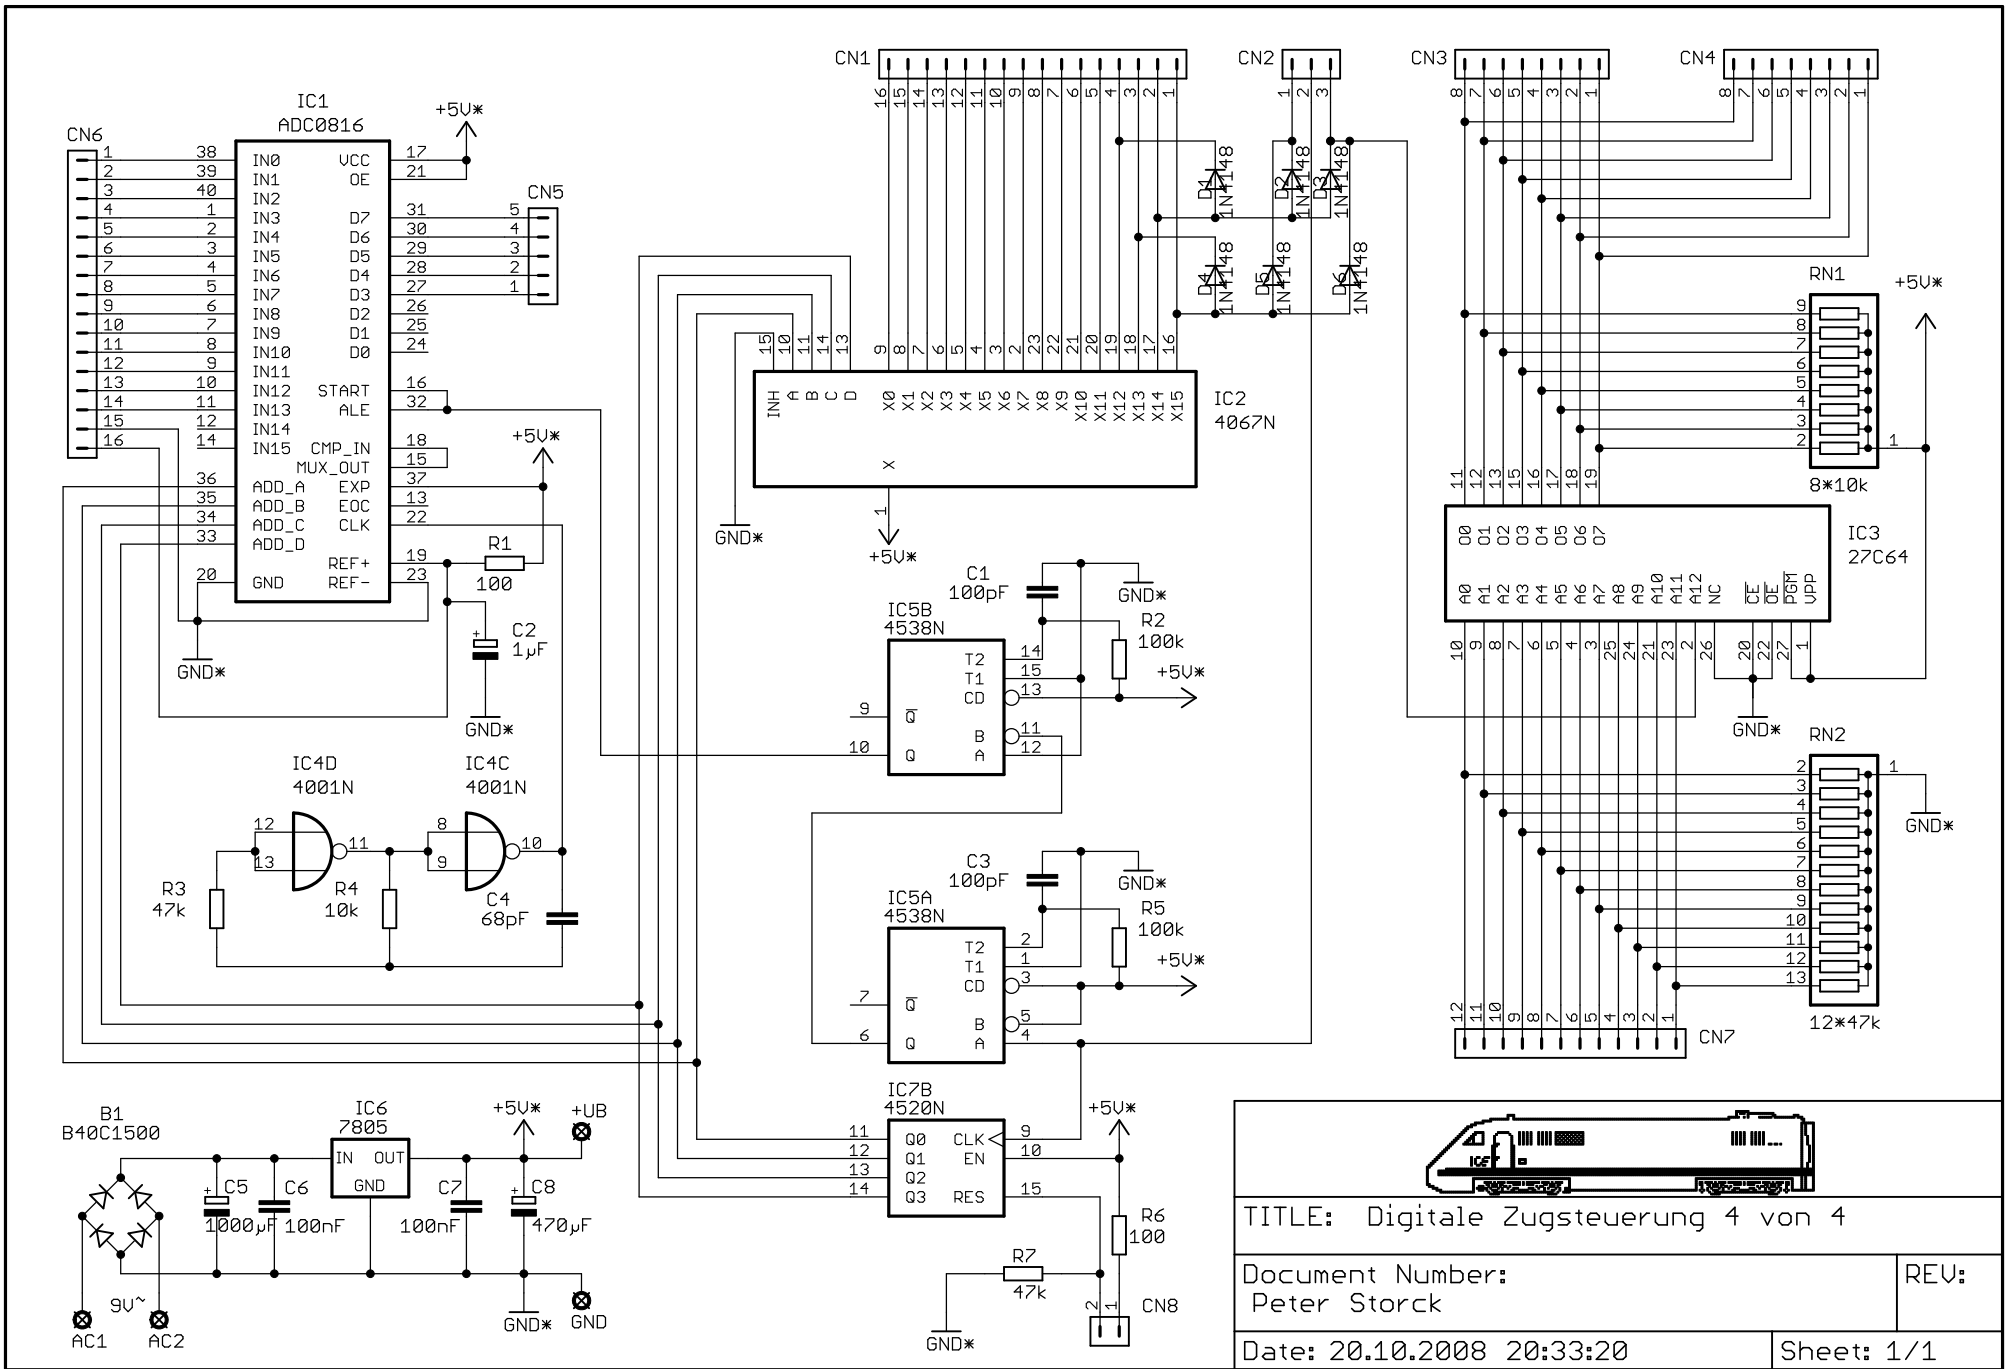

TITLE: Digitale Zugsteuerung 1 von 4

Document Number:  
Peter Storck

Date: 18.10.2008 22:34:06

REU:  
Sheet: 1/1

TITLE: Digitale Zugsteuerung 2 von 4

Document Number: Peter Storck REU:

Date: 13.10.2008 18:50:26 Sheet: 1/1

TITLE: Digitale Zugsteuerung 3 von 4

Document Number:  
Peter Storck

REU:

Date: 13.10.2008 18:50:04

Sheet: 1/1

TITLE: Digitale Zugsteuerung 4 von 4

Document Number:  
Peter Storck

Date: 20.10.2008 20:33:20