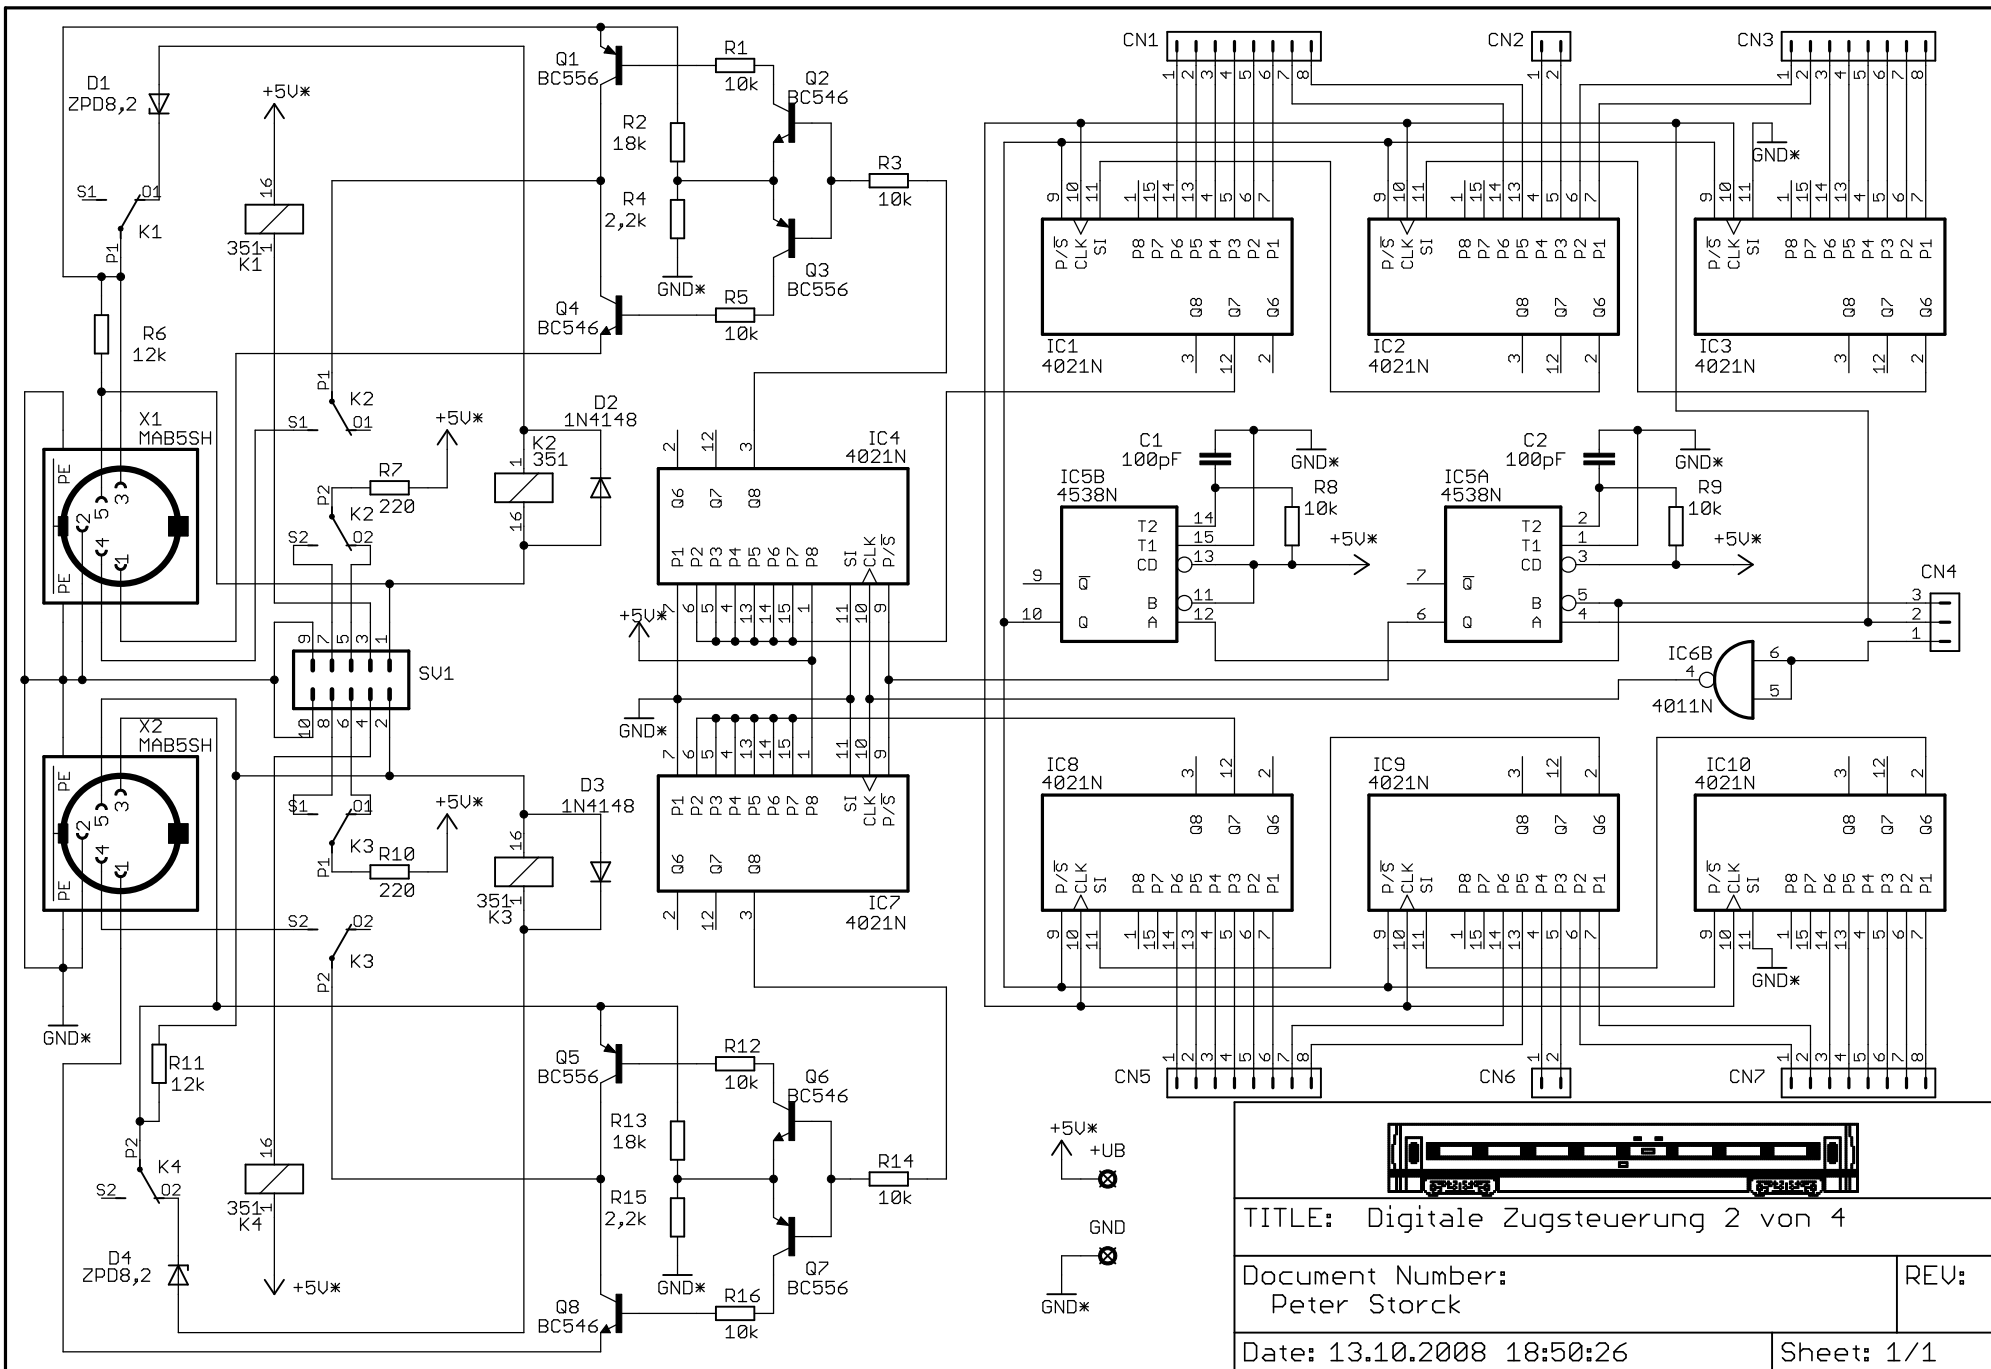

TITLE: Digitale Zugsteuerung 1 von 4

Document Number:  
Peter Storck

Date: 18.10.2008 22:34:06

REU:  
Sheet: 1/1

TITLE: Digitale Zugsteuerung 2 von 4

Document Number: Peter Storck REU:

Date: 13.10.2008 18:50:26 Sheet: 1/1

TITLE: Digitale Zugsteuerung 3 von 4

Document Number:  
Peter Storck

REU:

Date: 13.10.2008 18:50:04

Sheet: 1/1

TITLE: Digitale Zugsteuerung 4 von 4

Document Number:  
Peter Storck

Date: 20.10.2008 20:33:20