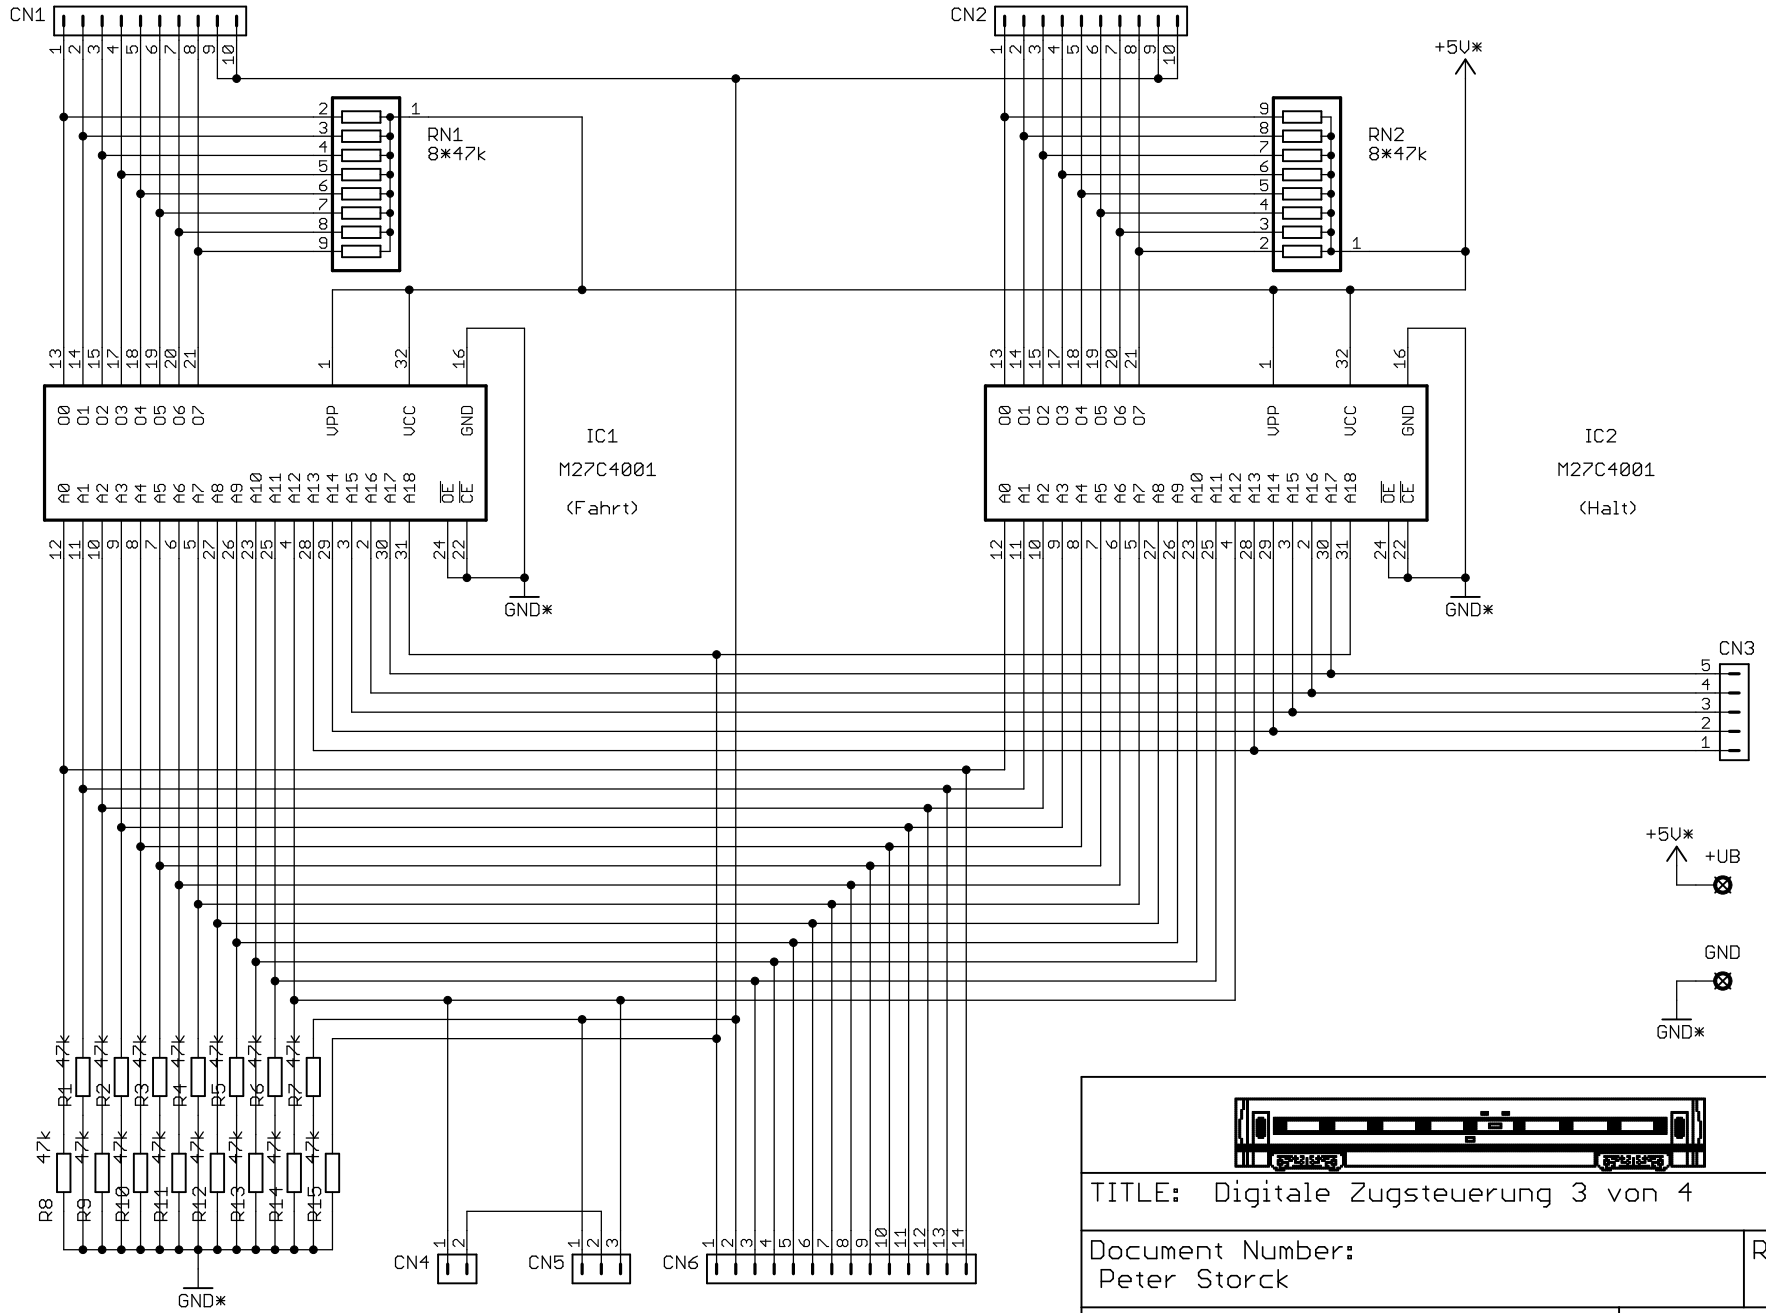

TITLE: Digitale Zugsteuerung 1 von 4

Document Number:  
Peter Storck

Date: 18.10.2008 22:34:06

REU:  
Sheet: 1/1

TITLE: Digitale Zugsteuerung 2 von 4

Document Number: Peter Storck REU:

Date: 13.10.2008 18:50:26 Sheet: 1/1

TITLE: Digitale Zugsteuerung 3 von 4

Document Number:  
Peter Storck

REU:

Date: 13.10.2008 18:50:04

Sheet: 1/1

TITLE: Digitale Zugsteuerung 4 von 4

Document Number:  
Peter Storck

Date: 20.10.2008 20:33:20

REU:  
Sheet: 1/1